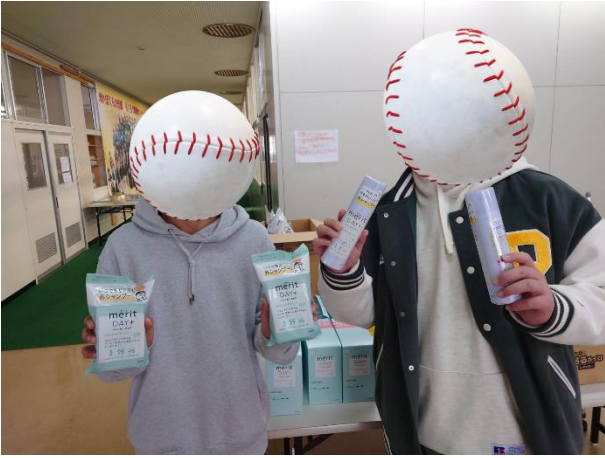

令和6年能登半島地震にあたりご支援の物資を受け取りました

石川県立穴水高等学校 から (2024年1月22日提供)

穴水高の様子