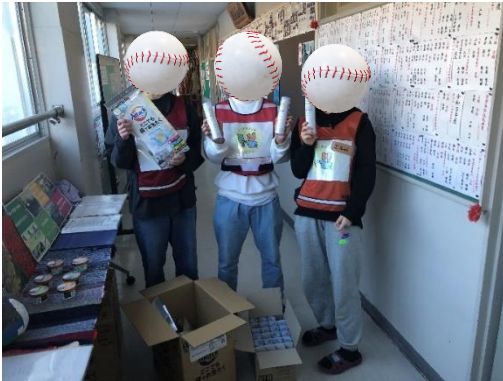

令和6年能登半島地震にあたりご支援の物資を受け取りました

石川県立能登高等学校 から (2024年1月17日提供)

(2024年1月22日提供)