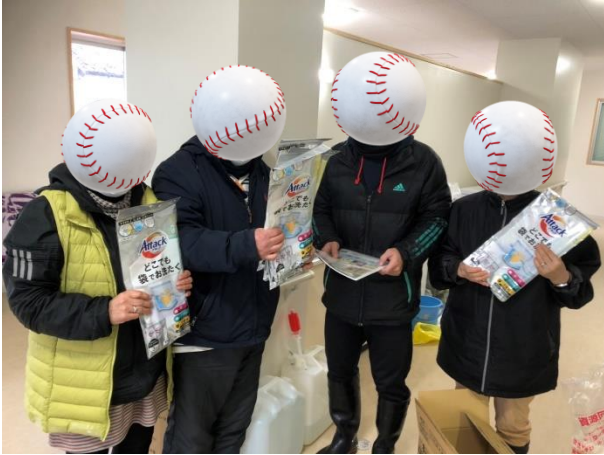

令和6年能登半島地震にあたりご支援の物資を受け取りました

石川県立門前高等学校 から (2024年1月17日提供)

門前高で、被災された人たち

(2024年1月30日提供)

門前高から、避難所へ