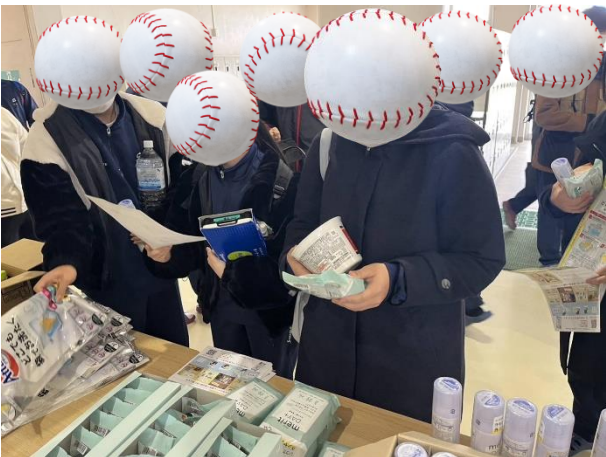

令和6年能登半島地震にあたりご支援の物資を受け取りました

石川県立志賀高等学校 から (2024年1月12日提供)

いただいた物資と学校の様子

(2024年1月22日提供)