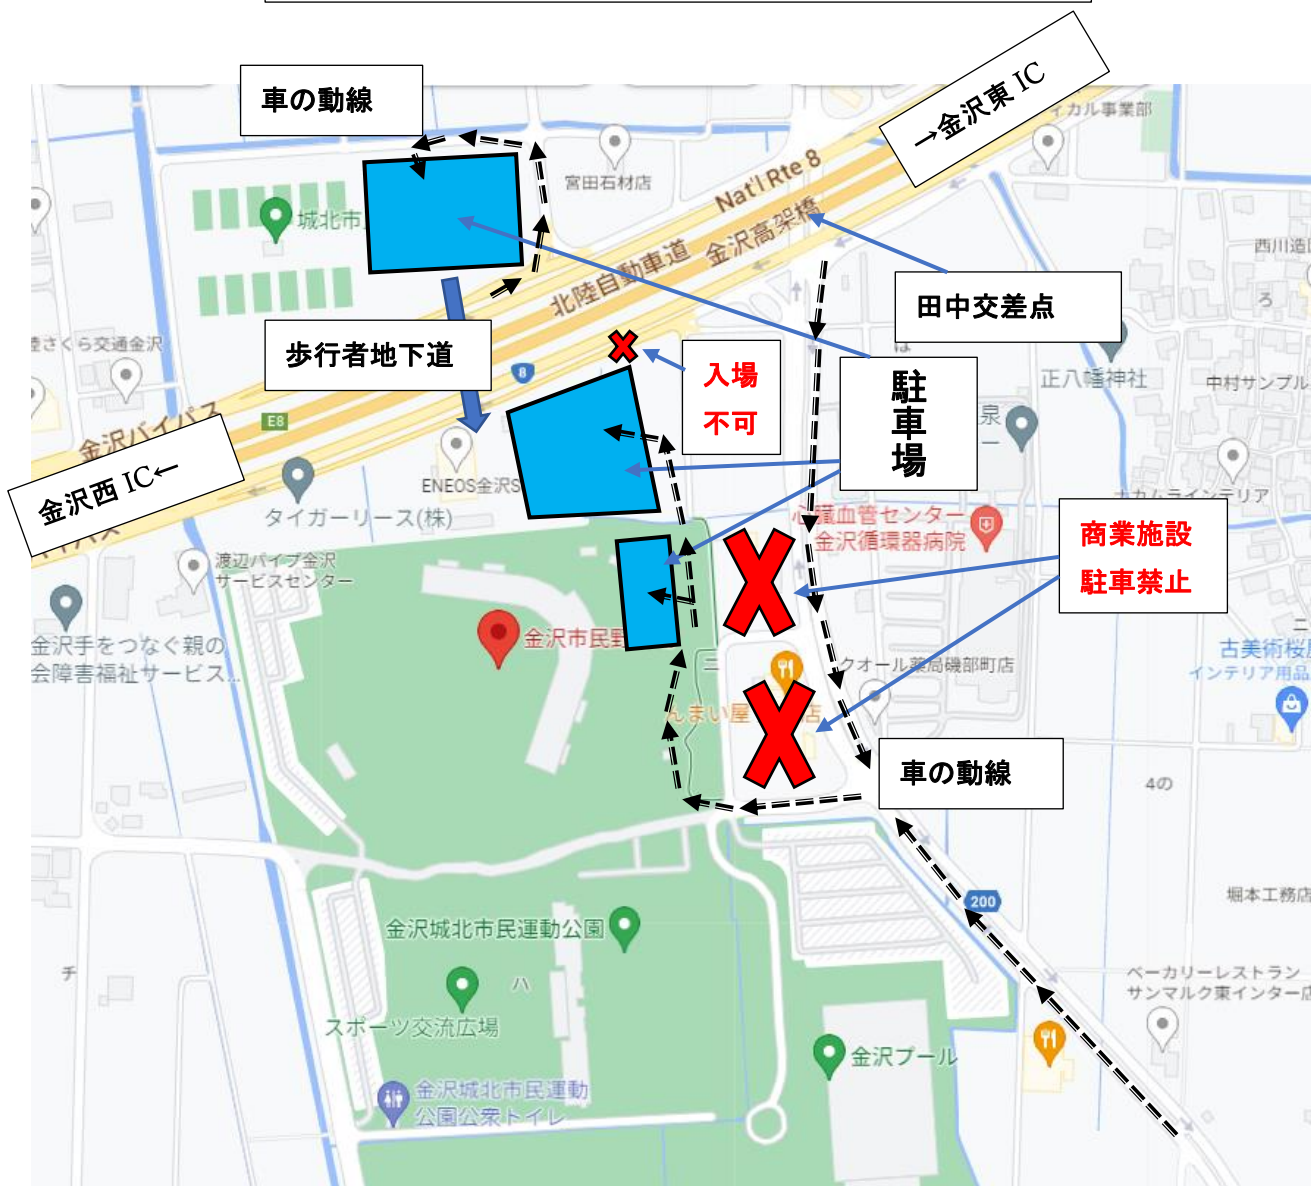

金沢市民野球場の駐車場について

金沢市民野球場の駐車スペースに限りがありますので、なるべく公共交通機関をご利用ください。また、お近くの商業施設の駐車は迷惑になりますので絶対におやめください。

駐車に際し、係員の指示に従ってください。