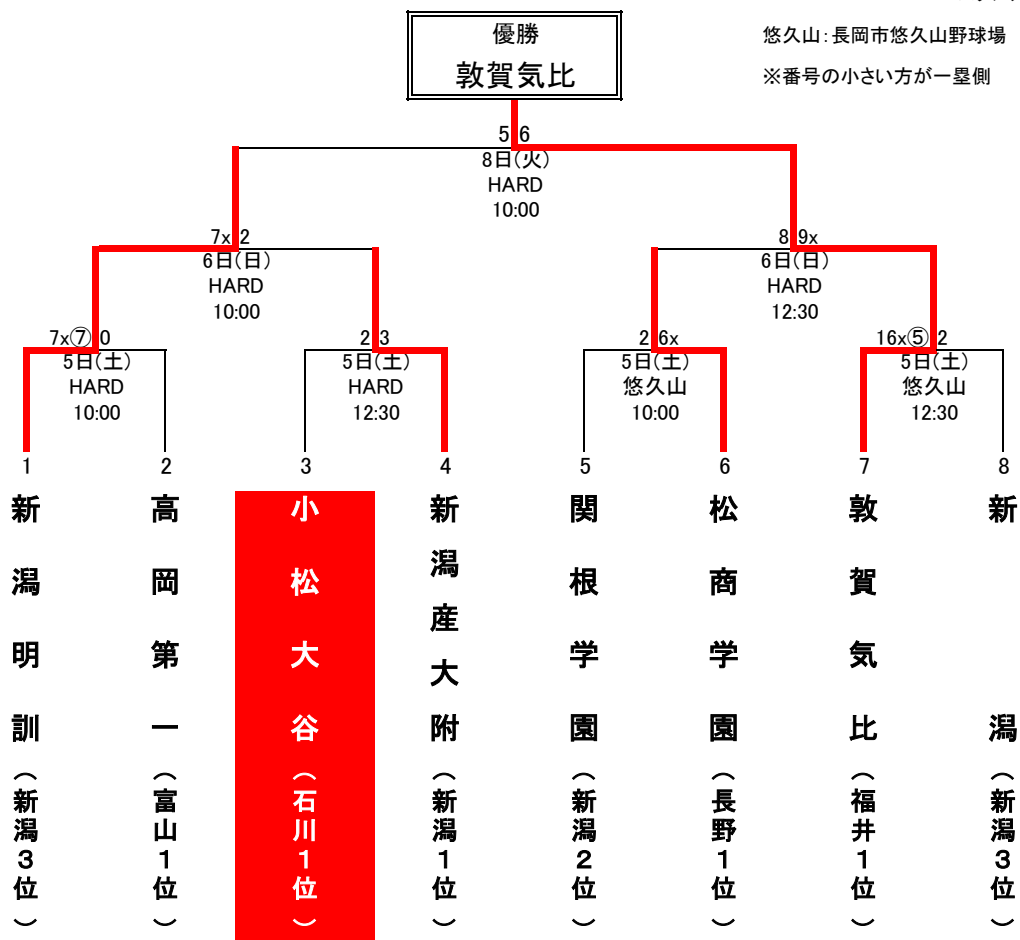

第144回 北信越地区高等学校野球大会(令和3年度春季)組合せ

期間: 令和3年6月5日(土)~8日(火)

HARD: HARD OFF ECOスタジアム新潟

悠久山: 長岡市悠久山野球場

※番号の小さい方が一塁側

第144回 北信越地区高等学校野球大会 試合結果

1回戦

令和3年6月5日(土)

◆HARD OFF ECOスタジアム新潟 第2試合

新潟産大附	1	0	0	1	0	0	1	0	0	3
小松大谷	0	0	0	1	1	0	0	0	0	2

新潟産大附 小松大谷

投手 仙田 裕汰 北方 慈也
 捕手 村山 廉太郎 東出 直也
 【三塁打】 小林 和貴
 【二塁打】 中谷 慎吾

新潟産大附	打	安	打	三	四
打	数	打	点	塁	死
(遊) 小林 和貴	5	1	0	0	0
(二) 関山 裕汰	5	1	0	1	0
(三) 中村 椋介	4	1	1	0	0
(左) 鈴木 健太郎	4	1	0	0	1
(右) 五十嵐 魁	5	2	1	1	0
(一) 田村 玲雄	3	1	0	0	1
(捕) 村山 廉太郎	4	0	0	0	0
(投) 仙田 裕汰	3	0	1	2	1
(中) 梶山 雄斗	4	1	0	0	0